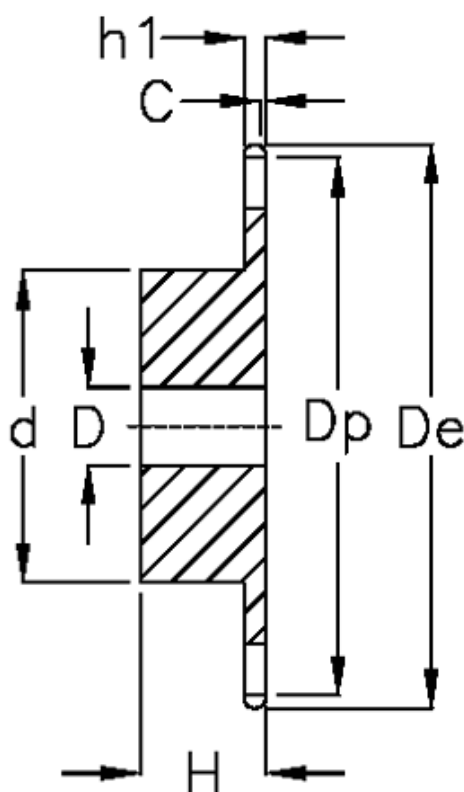

Varenummer: 616011005016  
Beskrivelse: Navhjul 08 B-1 Z=16 simplex  
forboret

## Mål

Antal tænder	= 16
C	= 1.3
d	= 50
D	= $12 \pm 0,5$
De	= 69.5
Dp	= 65.1
For kædebetegnelse	= 08 B-1
For kæde størrelse	= 1/2" x 5/16"

H	= 28
h1	= 7.2